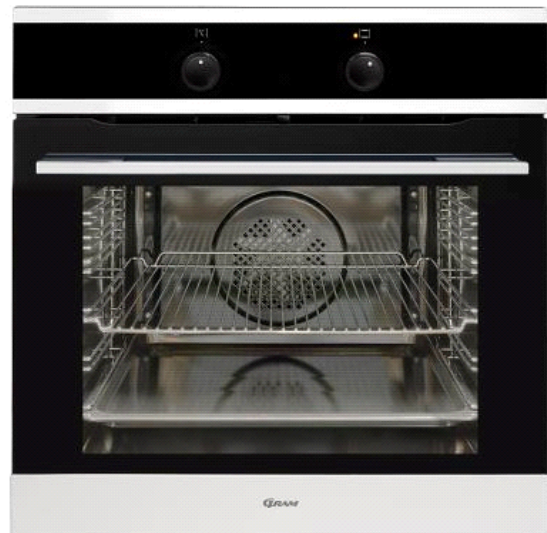

Udstyr

| | |
|--|-------|
| Betjening - drejeknapper/PushPull knapper/TouchControl | -/•/- |
|--|-------|

Ovnfunktioner

| | |
|--|------|
| Lys i ovn antal - standard/halogen/halogensidespot | 1/- |
| Antal ovnfunktioner inkl lys | 11+1 |
| Eco opvarmning | • |
| Lynopvarmning af ovn til 180 °C i minutter | 4 |
| Over-/undervarme | • |
| Undervarme | • |
| Grill | • |
| Optøningsfunktion | • |
| Turbogrill | • |
| Blæser over-/undervarme | • |
| Varmluft med ringvarmeelement | • |
| Pizzafunktion (varmluft med ringvarmeelement og undervarme) | • |
| SuperGrill (grill og overvarme) | • |

Udstyr ovn

| | |
|--|-------|
| EasyClean emalje - sort/grå | -/• |
| SteamClean/Aqualyse/Katalyse på bagvæg | •/-/- |
| Sideracks | • |
| Bageplader - Standard/EasySlip/Pyro | 2/-/- |
| Bradepander - Standard/EasySlip/Pyro | -/-/- |
| Ekstra dyb bradepande - Standard/EasySlip/Pyro | 1/-/- |
| Grillrist - Standard/Pyro | 1/- |
| Lag glas i ovnlåge | 3 |
| Kold ovnlåge/UltraCold - i °K | -/26 |
| Aftagelig ovnlåge | • |
| Børnesikring/kan frakobles | •/• |

Installation

| | |
|-----------------------------|---------------|
| El-tilslutning V/Hz | 230V 1N~ 50Hz |
| Total effekt kW | 3,6 |
| Sikring, Amp | 16 |
| Ledning monteret/længde (m) | •/1,5 |

- Indbygningsovn i hvid
- Multifunktionsovn med 11+1 funktioner, bl.a. ægte varmluft, optønings- og pizzafunktion
- Lynopvarmning af ovn til 180 °C på 4 min
- Energiklasse A
- Ekstra stort ovnrum på 77 liter
- UltraCold ovnlåge
- Børnesikring
- PushPull knapper
- Fuld inderlåge for nem rengøring
- SteamClean funktion for nem rengøring
- Ekstra dyb bradepande
- Indbygningsmål HxBxD: 59,5x56x56 cm